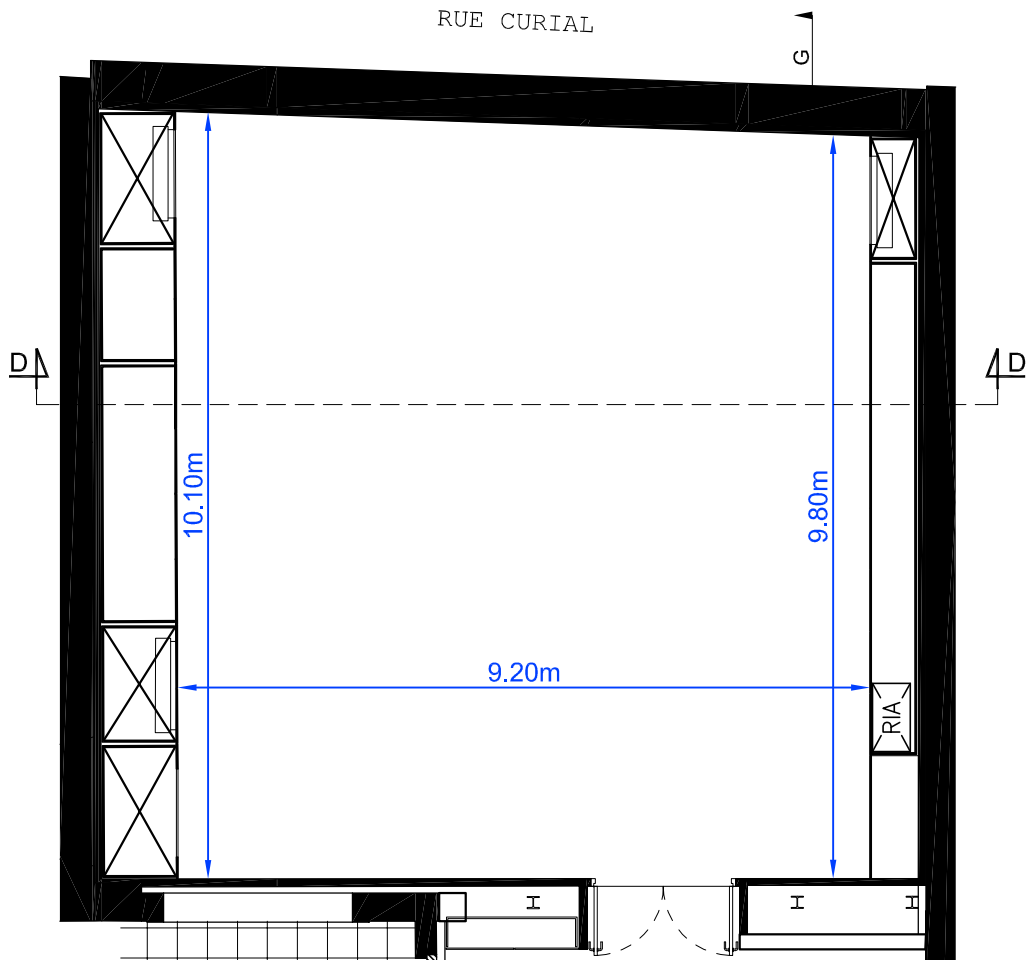

## FICHES TECHNIQUES

Le CINQ

5, RUE CURIAL - 75019 PARIS

[www.104.fr](http://www.104.fr)

Coupe A-A

Vue en plan

**ATELIER 20:**

**Superficie :** 66m<sup>2</sup>

**ATELIER 21:**  
**Superficie :** 51,5m<sup>2</sup>  
**Jauge:** 19 personnes

0m 1 2 3 4 5 m

Echelle 1/100 : 1cm = 1m

Coupe C-C

Vue en plan

**ATELIER 22:**  
**Superficie :** 54,5m<sup>2</sup>  
**Jauge:** 25 personnes

Echelle 1/100 : 1cm = 1m

Coupe D-D

RUE CURIAL

Vue en plan

**ATELIER 23:**

**Superficie :** 91,5m<sup>2</sup>

**Jauge:** 19 personnes

**Equipement spécifique:**