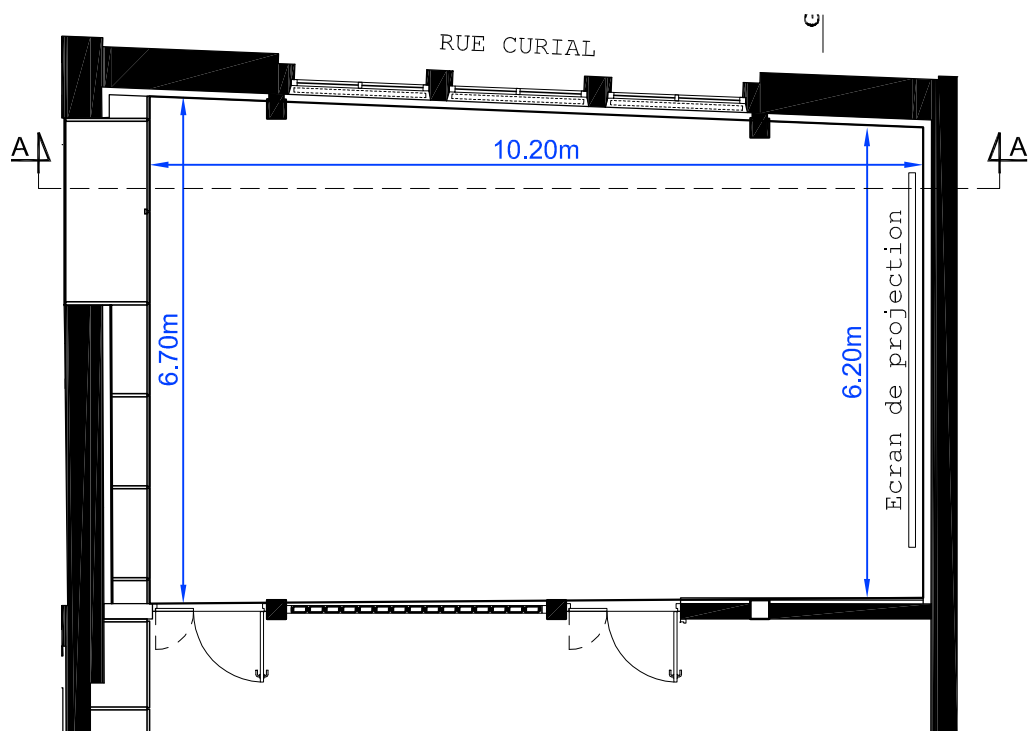

## FICHES TECHNIQUES

Le CINQ

5, RUE CURIAL - 75019 PARIS

[www.104.fr](http://www.104.fr)

Coupe A-A

Vue en plan

**ATELIER 20:**

**Superficie :** 66m<sup>2</sup>

**Jauge:**

65 personnes assises

25 personnes en pratique artistique

**Equipement spécifique:**

Video-projecteur et écran déroulant

Echelle 1/100 : 1cm = 1m

Coupe B-B

Vue en plan

**ATELIER 21:**  
**Superficie :** 51,5m<sup>2</sup>  
**Jauge:** 19 personnes

0m 1 2 3 4 5 m

Echelle 1/100 : 1cm = 1m

Coupe C-C

Vue en plan

**ATELIER 22:**  
**Superficie :** 54,5m<sup>2</sup>  
**Jauge:** 25 personnes

Echelle 1/100 : 1cm = 1m

Coupe D-D

RUE CURIAL

Vue en plan

**ATELIER 23:**

**Superficie :** 91,5m<sup>2</sup>

**Jauge:** 19 personnes

**Equipement spécifique:**