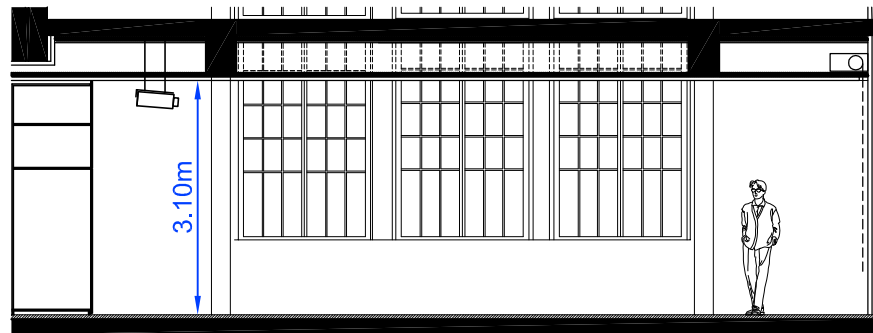

## FICHES TECHNIQUES

Le CINQ

5, RUE CURIAL - 75019 PARIS

[www.104.fr](http://www.104.fr)

Coupe A-A

Vue en plan

**ATELIER 20:**

**Superficie :** 66m<sup>2</sup>