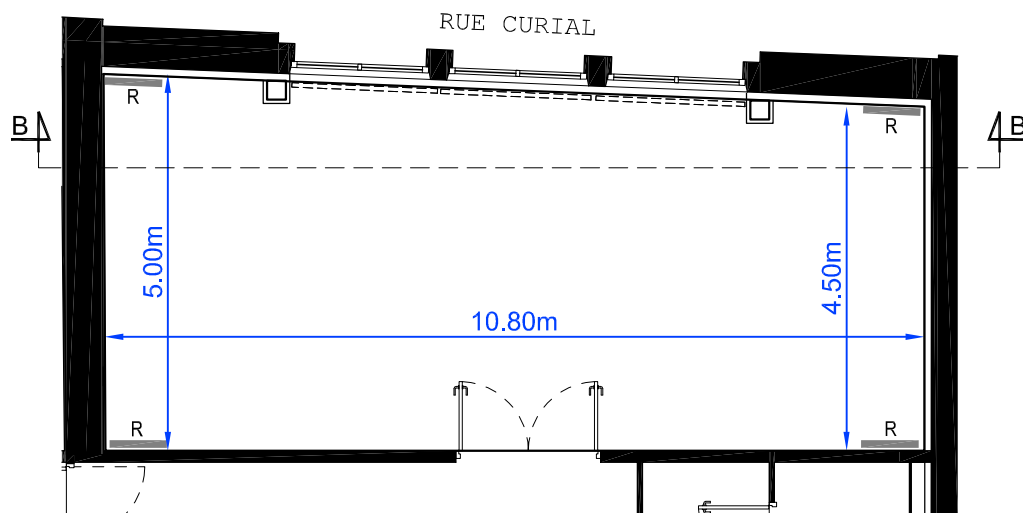

**Jauge:**

65 personnes assises

25 personnes en pratique artistique

**Equipement spécifique:**

Video-projecteur et écran déroulant

Echelle 1/100 : 1cm = 1m

Coupe B-B

Vue en plan

**ATELIER 21:**  
**Superficie :** 51,5m<sup>2</sup>  
**Jauge:** 19 personnes

0m 1 2 3 4 5 m

Echelle 1/100 : 1cm = 1m

Coupe C-C

Vue en plan

**ATELIER 22:**  
**Superficie :** 54,5m<sup>2</sup>  
**Jauge:** 25 personnes

Echelle 1/100 : 1cm = 1m

Coupe D-D

RUE CURIAL

Vue en plan

**ATELIER 23:**

**Superficie :** 91,5m<sup>2</sup>

**Jauge:** 19 personnes

**Equipement spécifique:**