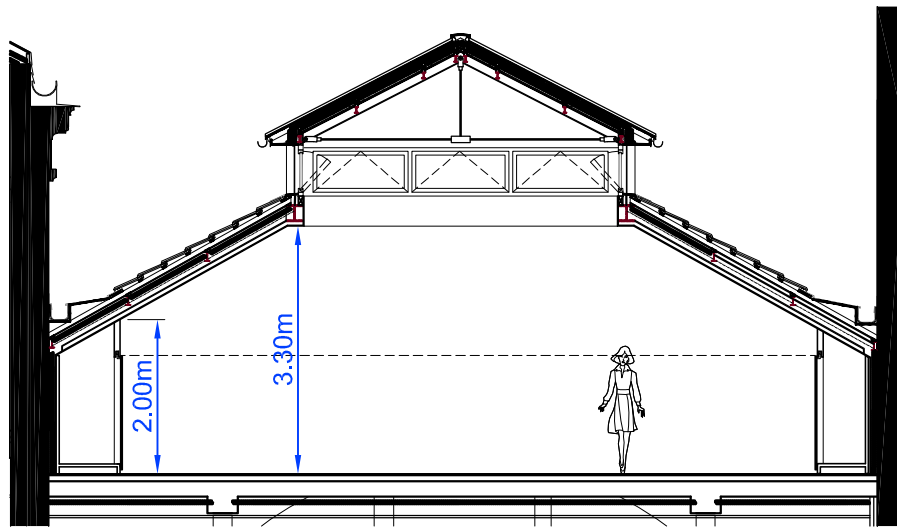

**ATELIER 21:**  
**Superficie :** 51,5m<sup>2</sup>  
**Jauge:** 19 personnes

0m 1 2 3 4 5 m

Echelle 1/100 : 1cm = 1m

Coupe C-C

Vue en plan

**ATELIER 22:**  
**Superficie :** 54,5m<sup>2</sup>  
**Jauge:** 25 personnes

Echelle 1/100 : 1cm = 1m

Coupe D-D

RUE CURIAL

Vue en plan

**ATELIER 23:**

**Superficie :** 91,5m<sup>2</sup>

**Jauge:** 19 personnes

**Equipement spécifique:**