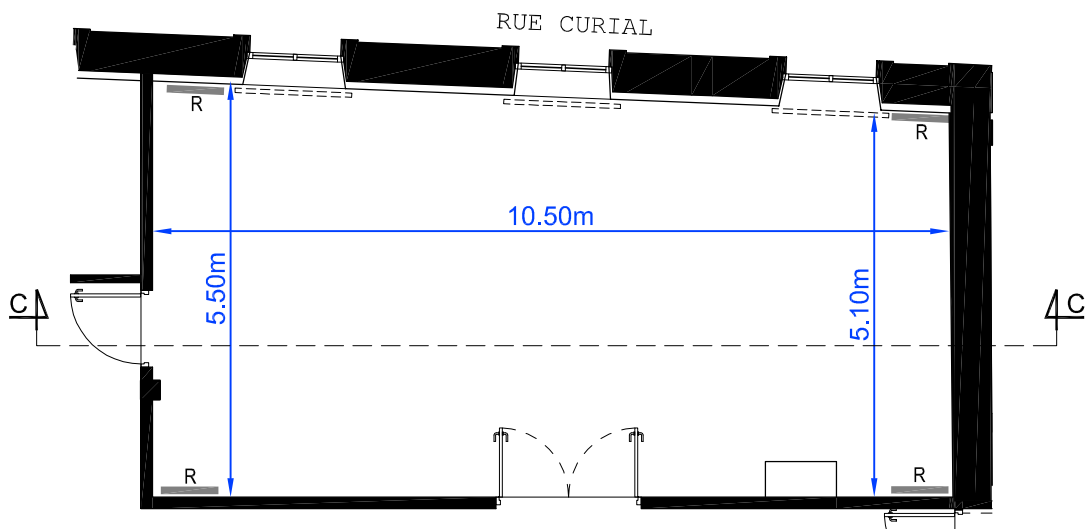

**ATELIER 21:**  
**Superficie :** 51,5m<sup>2</sup>  
**Jauge:** 19 personnes

0m 1 2 3 4 5 m

Echelle 1/100 : 1cm = 1m

Coupe C-C

Vue en plan

**ATELIER 22:**  
**Superficie :** 54,5m<sup>2</sup>  
**Jauge:** 25 personnes

Echelle 1/100 : 1cm = 1m

Coupe D-D

RUE CURIAL

Vue en plan

**ATELIER 23:**

**Superficie :** 91,5m<sup>2</sup>

**Jauge:** 19 personnes

**Equipement spécifique:**