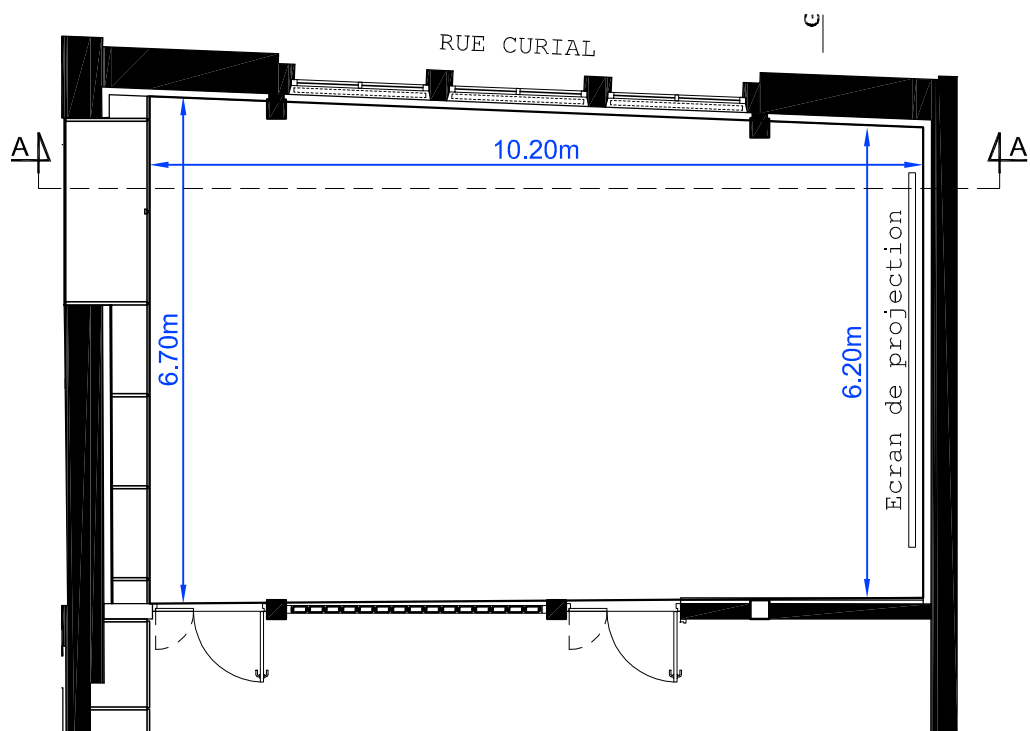

FICHES TECHNIQUES

Le CINQ
5, RUE CURIAL - 75019 PARIS

www.104.fr

Coupe A-A

Vue en plan

ATELIER 20:

Superficie : 66m²

Jauge:

65 personnes assises

25 personnes en pratique artistique

Equipement spécifique:

Video-projecteur et écran déroulant

Echelle 1/100 : 1cm = 1m

Coupe B-B

Vue en plan

ATELIER 21:
Superficie : 51,5m²
Jauge: 19 personnes

0m 1 2 3 4 5 m

Echelle 1/100 : 1cm = 1m

Coupe C-C

Vue en plan

ATELIER 22:
Superficie : 54,5m²
Jauge: 25 personnes

Echelle 1/100 : 1cm = 1m

Coupe D-D

RUE CURIAL

Vue en plan

ATELIER 23:

Superficie : 91,5m²

Jauge: 19 personnes

Equipement spécifique:

Parquet, tapis de danse
et sonorisation

Echelle 1/100 : 1cm = 1m