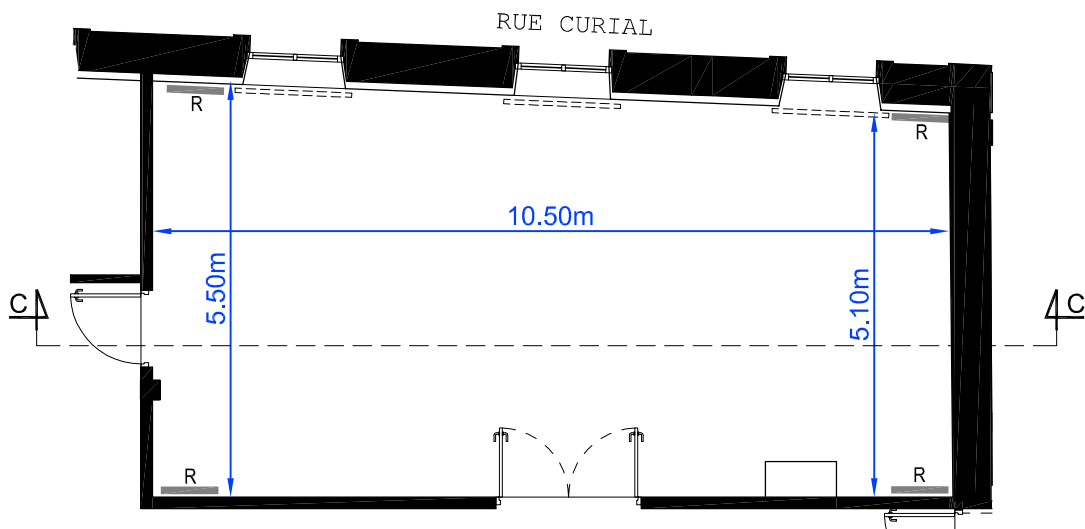

FICHES TECHNIQUES

Le CINQ
5, RUE CURIAL - 75019 PARIS

www.104.fr

Coupe A-A

Vue en plan

ATELIER 20:

Superficie : 66m²

Jauge:

65 personnes assises

25 personnes en pratique artistique

Equipement spécifique:

Video-projecteur et écran déroulant

Echelle 1/100 : 1cm = 1m

Coupe B-B

Vue en plan

ATELIER 21:
Superficie : 51,5m²
Jauge: 19 personnes

0m 1 2 3 4 5 m

Echelle 1/100 : 1cm = 1m

Coupe C-C

Vue en plan

ATELIER 22:
Superficie : 54,5m²
Jauge: 25 personnes

Echelle 1/100 : 1cm = 1m

Coupe D-D

RUE CURIAL

Vue en plan

ATELIER 23:

Superficie : 91,5m²

Jauge: 19 personnes

Equipement spécifique:

Parquet, tapis de danse
et sonorisation

Echelle 1/100 : 1cm = 1m