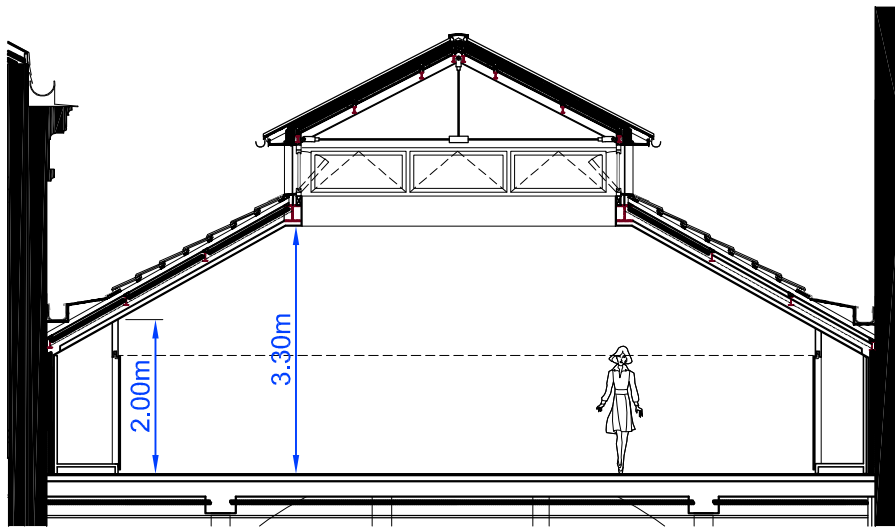

0m 1 2 3 4 5 m

Echelle 1/100 : 1cm = 1m

Coupe C-C

Vue en plan

ATELIER 22:
Superficie : 54,5m²
Jauge: 25 personnes

Echelle 1/100 : 1cm = 1m

Coupe D-D

RUE CURIAL

Vue en plan

ATELIER 23:

Superficie : 91,5m²

Jauge: 19 personnes

Equipement spécifique:

Parquet, tapis de danse
et sonorisation

Echelle 1/100 : 1cm = 1m