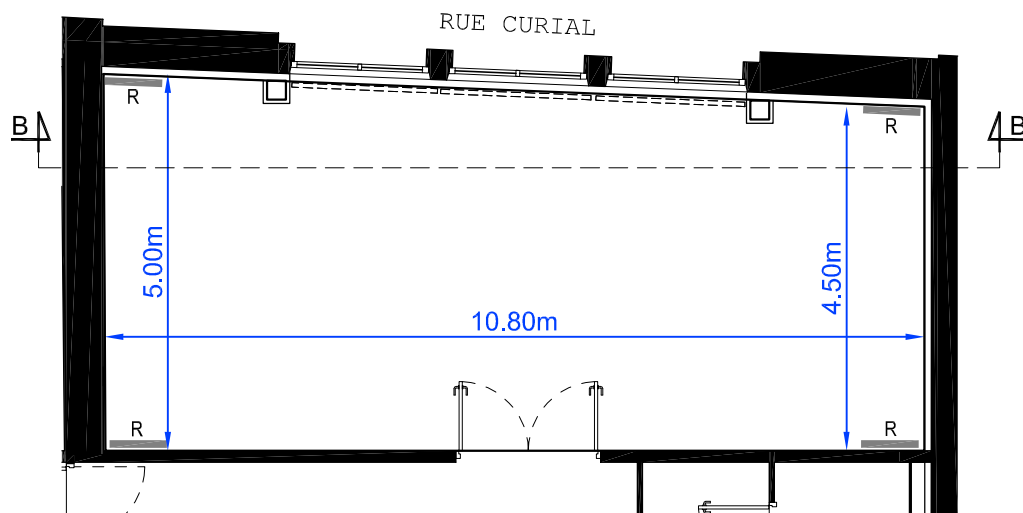

FICHES TECHNIQUES

Le CINQ
5, RUE CURIAL - 75019 PARIS

www.104.fr

Coupe A-A

Vue en plan

ATELIER 20:

Superficie : 66m²

Jauge:

65 personnes assises

25 personnes en pratique artistique

Equipement spécifique:

Video-projecteur et écran déroulant

Echelle 1/100 : 1cm = 1m

Coupe B-B

Vue en plan

ATELIER 21:
Superficie : 51,5m²
Jauge: 19 personnes

0m 1 2 3 4 5 m

Echelle 1/100 : 1cm = 1m

Coupe C-C

Vue en plan

ATELIER 22:
Superficie : 54,5m²
Jauge: 25 personnes

Echelle 1/100 : 1cm = 1m

Coupe D-D

RUE CURIAL

Vue en plan

ATELIER 23:

Superficie : 91,5m²

Jauge: 19 personnes

Equipement spécifique:

Parquet, tapis de danse
et sonorisation

Echelle 1/100 : 1cm = 1m