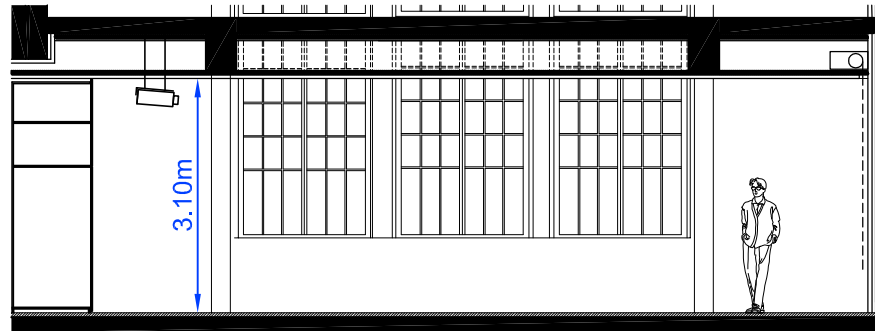

FICHES TECHNIQUES

Le CINQ
5, RUE CURIAL - 75019 PARIS

www.104.fr

Coupe A-A

Vue en plan

ATELIER 20:

Superficie : 66m²

Jauge:

65 personnes assises

25 personnes en pratique artistique

Equipement spécifique:

Video-projecteur et écran déroulant

Echelle 1/100 : 1cm = 1m

Coupe B-B

Vue en plan

ATELIER 21:
Superficie : 51,5m²
Jauge: 19 personnes

Vue en plan

ATELIER 23:

Superficie : 91,5m²

Jauge: 19 personnes

Equipement spécifique:

Parquet, tapis de danse
et sonorisation

Echelle 1/100 : 1cm = 1m