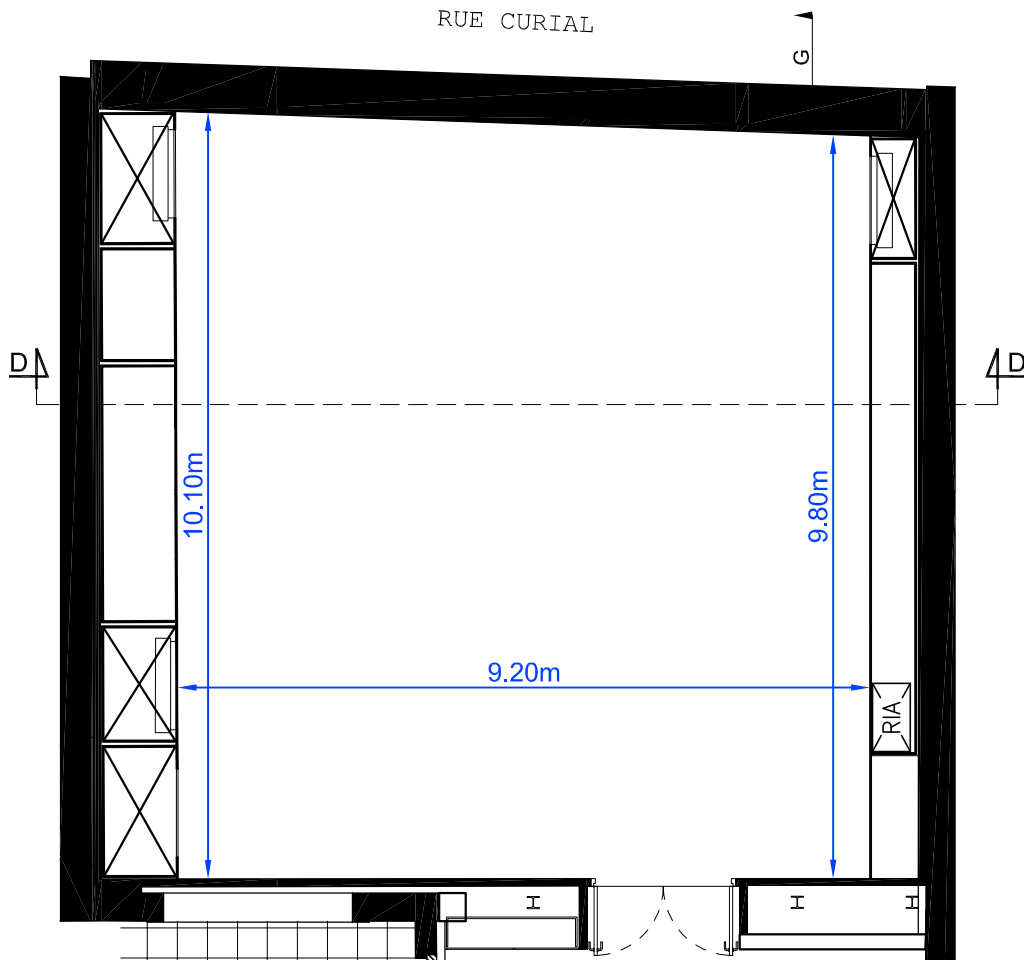

FICHES TECHNIQUES

Le CINQ
5, RUE CURIAL - 75019 PARIS

www.104.fr

Coupe A-A

Vue en plan

ATELIER 20:

Superficie : 66m²

Jauge:

65 personnes assises

25 personnes en pratique artistique

Equipement spécifique:

Video-projecteur et écran déroulant

Echelle 1/100 : 1cm = 1m

Coupe B-B

Vue en plan

ATELIER 21:
Superficie : 51,5m²
Jauge: 19 personnes

0m 1 2 3 4 5 m

Echelle 1/100 : 1cm = 1m

Coupe C-C

Vue en plan

ATELIER 22:
Superficie : 54,5m²
Jauge: 25 personnes

Echelle 1/100 : 1cm = 1m

Coupe D-D

RUE CURIAL

Vue en plan

ATELIER 23:

Superficie : 91,5m²

Jauge: 19 personnes

Equipement spécifique:

Parquet, tapis de danse
et sonorisation

Echelle 1/100 : 1cm = 1m